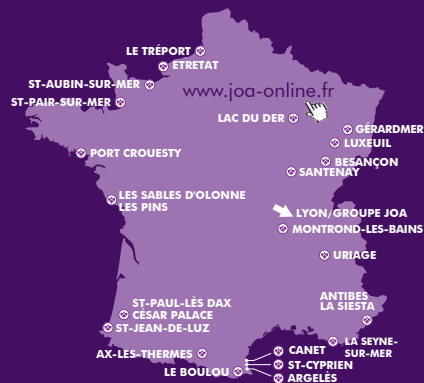

CASINO DE ST-JEAN-DE-LUZ

! INFORMATIONS PRATIQUES

♣ Réserver son tournoi :

♥ par téléphone au 05 59 51 58 58 ou au 06 99 08 68 14

♥ ou sur www.joa-poker.com

CASINOS • JEUX EN LIGNE • LOISIRS

Avec 22 **CASINOS JOA** partout en France, un site de jeux en ligne **JOAONLINE** (paris sportifs et hippiques) et de nombreuses activités de loisirs (24 restaurants, 1 micro-brasserie artisanale, 33 bars, 7 discothèques, 2 hôtels, 2 bowlings, 3 cinémas et des espaces de réception), le Groupe Lyonnais **JOA** est le troisième opérateur de casinos en France. Il emploie 1 500 personnes et a réalisé un chiffre d'affaires brut de 200 millions d'euros en 2015.

www.joa.fr

CONTACT PRESSE :

Monet + Associés
Elsa ESTEVES
04 78 37 34 64
ee@monetrp.com

À PROPOS DU CASINO JOA DE SAINT-JEAN-DE-LUZ – À 20 MIN DE BAYONNE

Le Casino **JOA** de Saint-Jean-de-Luz embarque ses visiteurs pour un savoureux voyage des sens dans son restaurant avec terrasse et vue panoramique sur la baie de St-Jean-de-Luz et des escales ludiques dans la salle des machines à sous (84), à la table de roulette anglaise électronique ou dans le salon des jeux de table.