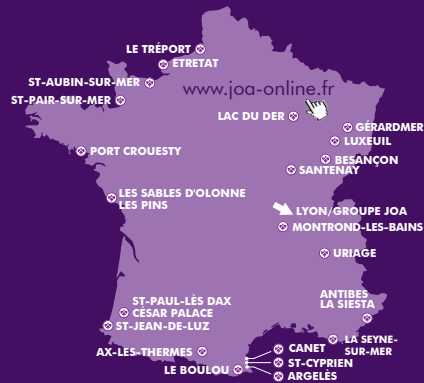

♦ TOUT SAVOIR SUR LES TEXAPOKER SERIES JOA SAINT-JEAN-DE-LUZ...

Le Main event TPS 500 **JOA** Saint-Jean-de-Luz, aura lieu sur 3 jours de compétition. Le buy-in de 500€ (440€+ 60€ de frais d'inscription) donnera accès à un tapis de départ de 50 000 jetons et une structure progressive avec des rounds de 40 minutes qui évolueront à 50 mn en jour 2 et 60 mn le dernier jour.

Possibilité de reentry sur les 9 premiers niveaux.

Cet évènement sera également le rendez-vous des amateurs de cash-game et de jeux traditionnels avec ses tables de poker, black Jack et roulette électronique !

OUVERTURE DU CASH GAME dès 16H les 7 et 8 mai 2016.

♦ PROGRAMME COMPLET DES TEXAPOKER SERIES

LES SATELLITES						
DATE	TOURNOI	BUY-IN	CAVE	ROUND	DEBUT	RE-ENTRY
10 AVRIL	Satellite	85+15€	12 000 jetons	20 mn	16h	6 NIVEAUX
29 AVRIL	Satellite	85+15€	12 000 jetons	20 mn	20h	6 NIVEAUX
05 MAI	Satellite	85+15€	12 000 jetons	20 mn	20h	6 NIVEAUX
06 MAI	Satellite	85+15€	12 000 jetons	20 mn	14h	6 NIVEAUX
LE MAIN EVENT						
DATE	TOURNOI	BUY-IN	CAVE	ROUND	DEBUT	RE-ENTRY
06 MAI	TPS JOA 500 – Day 1	440+60€	50 000 jetons	40 mn	20h	8 NIVEAUX
07 MAI	TPS JOA 500 – Day 2			50 mn	14h	1 NIVEAU
08 MAI	TPS JOA 500 – Day 3			60 mn	13h	
LE SIDE EVENT						
DATE	TOURNOI	BUY-IN	CAVE	ROUND	DEBUT	RE-ENTRY
07 MAI	TPS CLASSIC – Day 1	170+30€	30 000 jetons	30 mn	20h	7 NIVEAUX
08 MAI	TPS CLASSIC – Day 2				14h	
08 MAI	TPS REGULAR	80+20€	20 000 jetons	20 mn	17h	6 NIVEAUX

Avec 22 **CASINOS JOA** partout en France, un site de jeux en ligne **JOAONLINE** (paris sportifs et hippiques) et de nombreuses activités de loisirs (24 restaurants, 1 micro-brasserie artisanale, 33 bars, 7 discothèques, 2 hôtels, 2 bowlings, 3 cinémas et des espaces de réception), le Groupe Lyonnais **JOA** est le troisième opérateur de casinos en France. Il emploie 1 500 personnes et a réalisé un chiffre d'affaires brut de 200 millions d'euros en 2015.